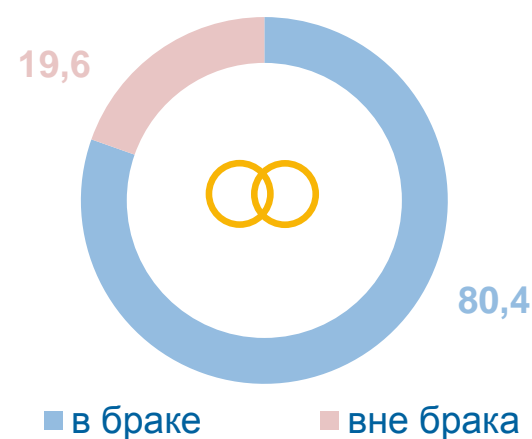

26 НОЯБРЯ – ДЕНЬ МАТЕРИ

Число родившихся мальчиков и девочек

Сезонность рождения человека

Рождаемость в браке процентов

Родившиеся по очередности рождения человека

Родилось

Распределение родившихся по возрасту матери человек

Средний возраст матери, лет

28

Суммарный коэффициент рождаемости, число детей на одну женщину

1,223