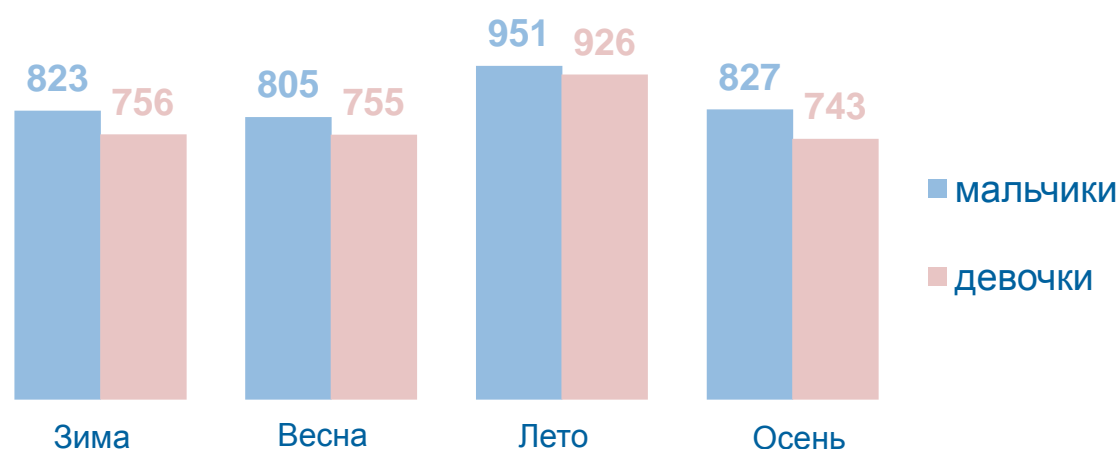

26 НОЯБРЯ – ДЕНЬ МАТЕРИ

Число родившихся мальчиков и девочек

Сезонность рождения человека

Рождаемость в браке процентов

Родившиеся по очередности рождения человека

Родилось

Распределение родившихся по возрасту матери человек

Средний возраст матери, лет

28

Суммарный коэффициент рождаемости, число детей на одну женщину

1,223