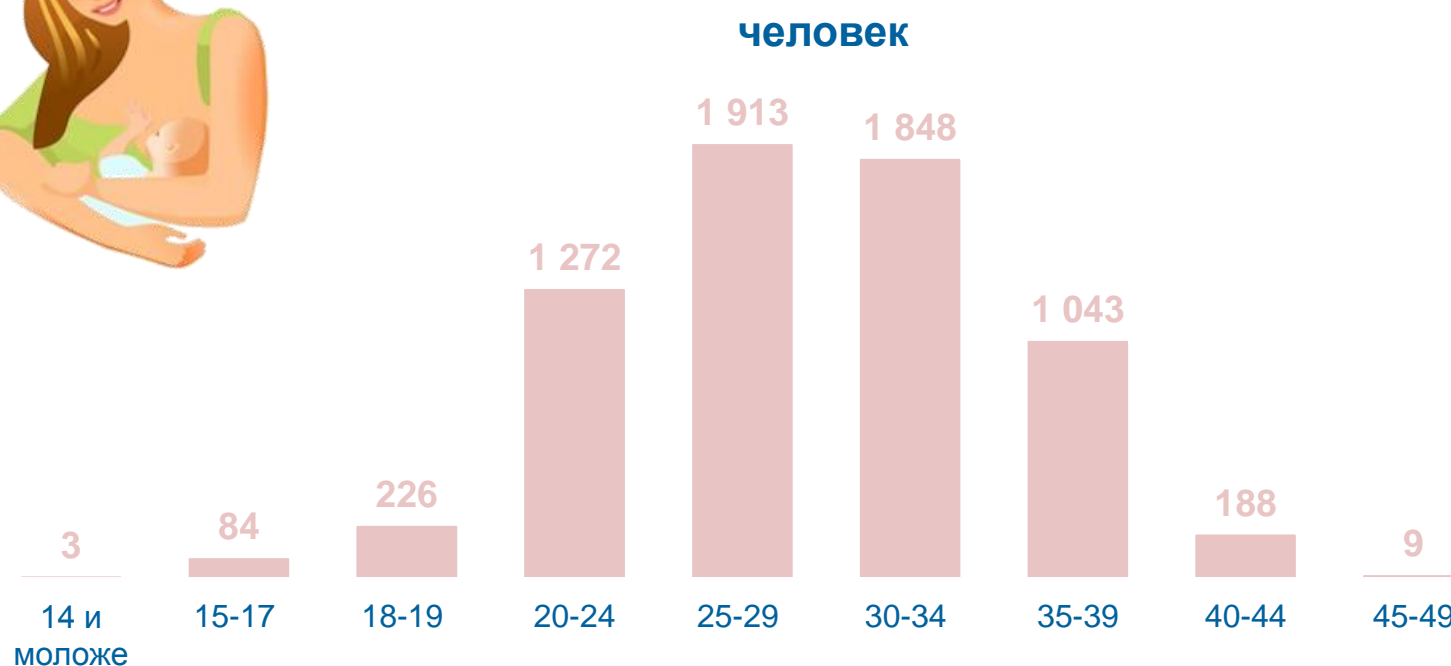

26 НОЯБРЯ – ДЕНЬ МАТЕРИ

Число родившихся мальчиков и девочек

Сезонность рождения человека

Рождаемость в браке процентов

Родившиеся по очередности рождения человека

Родилось

Распределение родившихся по возрасту матери человек

Средний возраст матери, лет

28

Суммарный коэффициент рождаемости, число детей на одну женщину

1,223