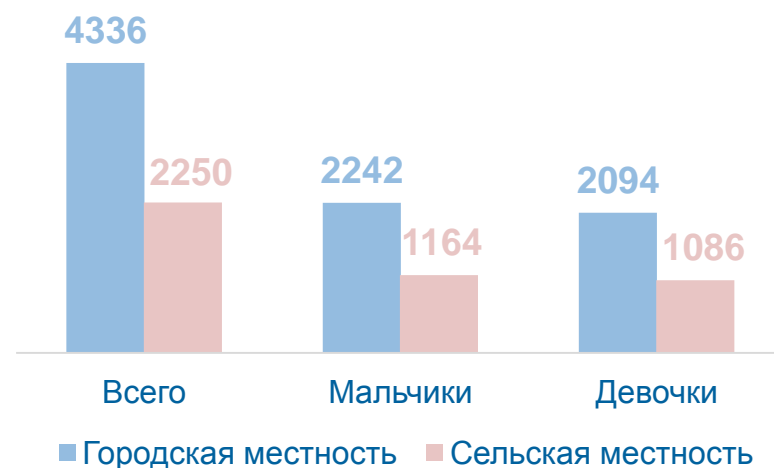

26 НОЯБРЯ – ДЕНЬ МАТЕРИ

Число родившихся мальчиков и девочек

Сезонность рождения человека

Рождаемость в браке процентов

Родившиеся по очередности рождения человека

Родилось

Распределение родившихся по возрасту матери человек

Средний возраст матери, лет

28

Суммарный коэффициент рождаемости, число детей на одну женщину

1,223