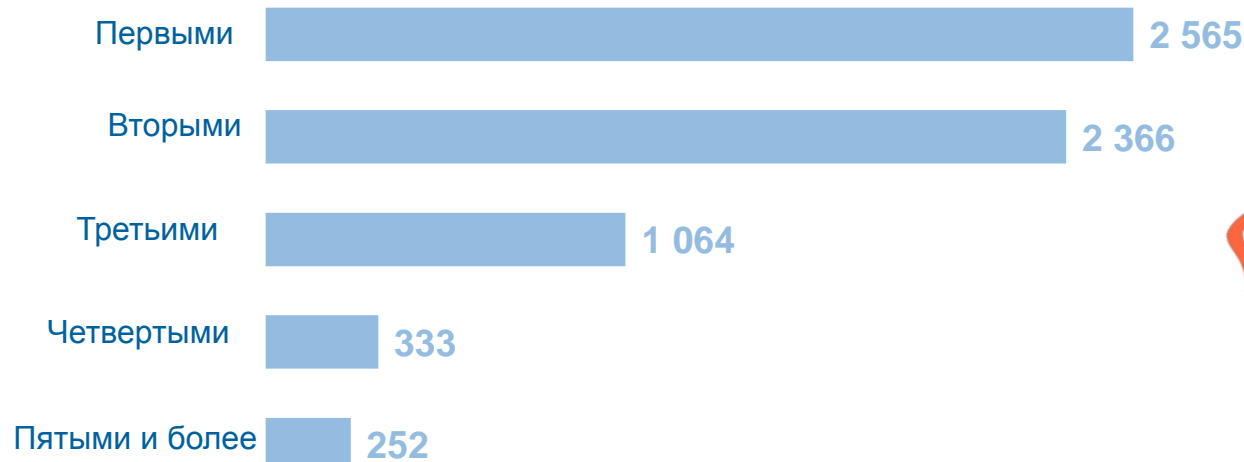

26 НОЯБРЯ – ДЕНЬ МАТЕРИ

Число родившихся мальчиков и девочек

Сезонность рождения человека

Рождаемость в браке процентов

Родившиеся по очередности рождения человека

Родилось

Распределение родившихся по возрасту матери человек

Средний возраст матери, лет

28

Суммарный коэффициент рождаемости, число детей на одну женщину

1,223